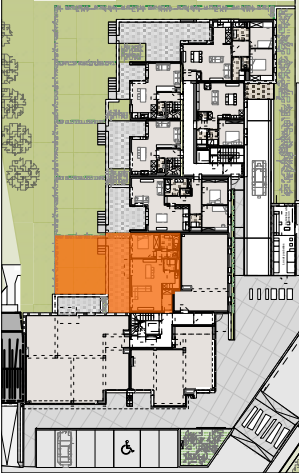

Immeuble Le Lorrain
Av. de Longwy à Arlon

Appartement A0.1

Echelle : 1/100

0 1 2 m

Surface appartement : 69,90 m²

Séjour : 28,00 m²
Cuisine : 4,80 m²
Buanderie : 2,40 m²
Chambre : 11,00 m²
S-d-b : 5,20 m²
WC : 1,20 m²
Terrasse : 29,30 m²
Jardin : 53,20 m²