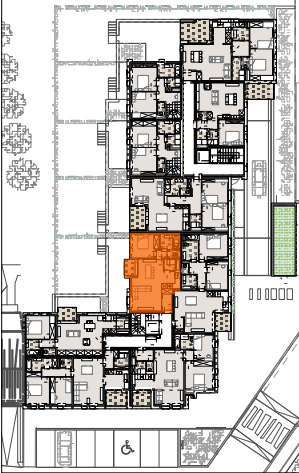

Immeuble Le Lorrain
Av. de Longwy à Arlon

Appartement A1.1

Echelle : 1/100

0 1 2 m

Surface appartement : 68,59 m²

Séjour : 26,00 m²
Cuisine : 4,80 m²
Buanderie : 2,40 m²
Chambre : 11,00 m²
S-d-b : 5,20 m²
WC : 1,20 m²
Terrasse : 2,90 m²

ETAGE 1