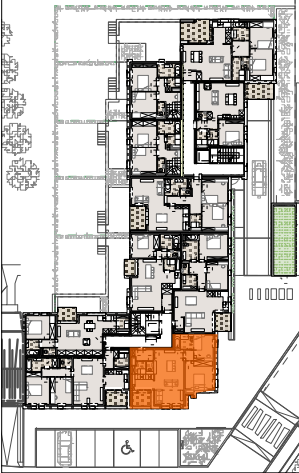

**Immeuble Le Lorrain**  
Av. de Longwy à Arlon

**Appartement A1.3**

Echelle : 1/100

0 1 2 m

**Surface appartement : 87,83 m<sup>2</sup>**

Séjour : 27,80 m<sup>2</sup>  
Cuisine : 5,50 m<sup>2</sup>  
Buanderie : 2,80 m<sup>2</sup>  
Chambre 1 : 8,30 m<sup>2</sup>  
Chambre 2 : 13,10 m<sup>2</sup>  
S-d-b : 4,90 m<sup>2</sup>  
WC : 1,30 m<sup>2</sup>  
Terrasse : 5,50 m<sup>2</sup>

**ETAGE 1**