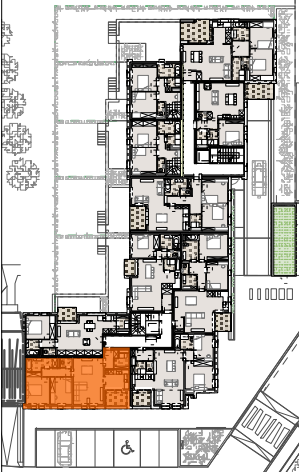

Immeuble Le Lorrain
Av. de Longwy à Arlon

Appartement A1.4

Echelle : 1/100

0 1 2 m

Surface appartement : **91,76 m²**

Séjour : 24,20 m²
Cuisine : 8,00 m²
Buanderie : 3,60 m²
Chambre 1 : 10,20 m²
Chambre 2 : 12,40 m²
S-d-b : 5,60 m²
WC : 2,00 m²
Terrasse : 6,10 m²

ETAGE 1