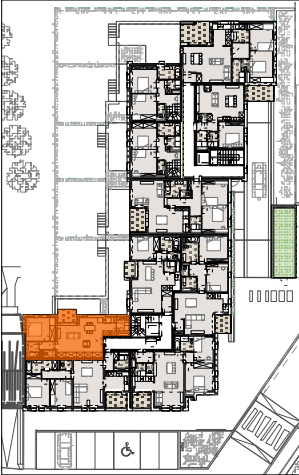

Immeuble Le Lorrain
Av. de Longwy à Arlon

Appartement A1.5

Echelle : 1/100

0 1 2 m

Surface appartement : 69,49 m²

Séjour : 28,60 m²
Cuisine : 4,50 m²
Buanderie : 2,80 m²
Chambre : 12,10 m²
S-d-b : 3,90 m²
WC : 1,60 m²
Terrasse : 4,00 m²

ETAGE 1