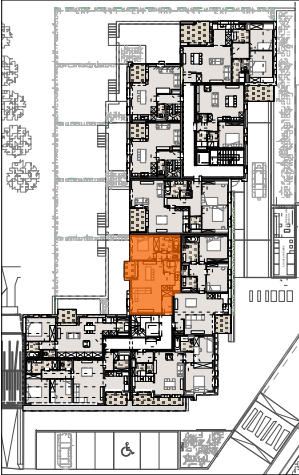

Immeuble Le Lorrain
Av. de Longwy à Arlon

Appartement A2.1

Echelle : 1/100

0 1 2 m

Surface appartement : 68,59 m²

Séjour : 26,00 m²
Cuisine : 4,80 m²
Buanderie : 2,40 m²
Chambre : 11,00 m²
S-d-b : 5,20 m²
WC : 1,20 m²
Terrasse : 2,90 m²

ETAGE 2