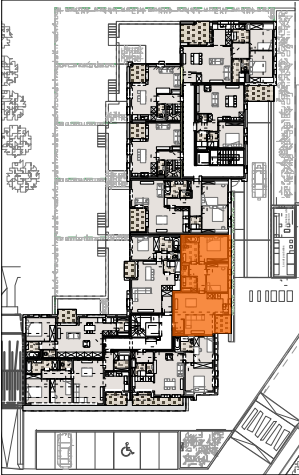

Immeuble Le Lorrain
Av. de Longwy à Arlon

Appartement A2.2

Echelle : 1/100

0 1 2 m

Surface appartement : 89,99 m²

Séjour : 23,30 m²
Cuisine : 7,40 m²
Buanderie : 2,90 m²
Chambre 1 : 10,60 m²
Chambre 2 : 13,30 m²
S-d-b : 7,50 m²
WC : 1,30 m²
Terrasse : 5,10 m²

ETAGE 2