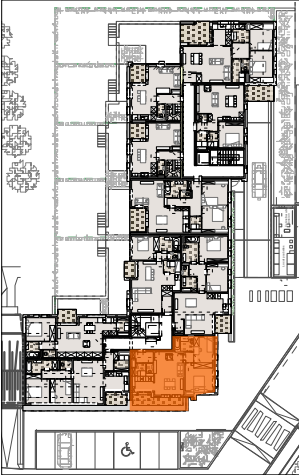

**Immeuble Le Lorrain**  
Av. de Longwy à Arlon

**Appartement A2.3**

Echelle : 1/100

0 1 2 m

**Surface appartement : 80,15 m<sup>2</sup>**

Séjour : 21,80 m<sup>2</sup>  
Cuisine : 5,70 m<sup>2</sup>  
Buanderie : 2,80 m<sup>2</sup>  
Chambre 1 : 8,30 m<sup>2</sup>  
Chambre 2 : 13,10 m<sup>2</sup>  
S-d-b : 4,90 m<sup>2</sup>  
WC : 1,50 m<sup>2</sup>  
Terrasse : 9,30 m<sup>2</sup>

**ETAGE 2**