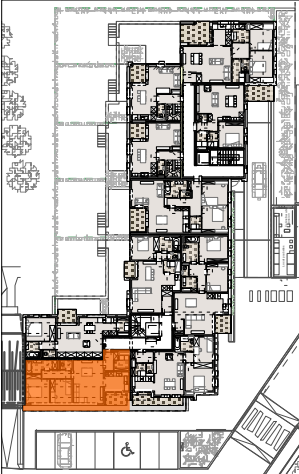

**Immeuble Le Lorrain**  
Av. de Longwy à Arlon

**Appartement A2.4**

Echelle : 1/100

0 1 2 m

**Surface appartement : 87,11 m<sup>2</sup>**

Séjour : 22,80 m<sup>2</sup>  
Cuisine : 8,20 m<sup>2</sup>  
Buanderie : 6,30 m<sup>2</sup>  
Chambre 1 : 11,30 m<sup>2</sup>  
Chambre 2 : 9,20 m<sup>2</sup>  
S-d-b : 6,30 m<sup>2</sup>  
WC : 1,90 m<sup>2</sup>  
Terrasse : 4,50 m<sup>2</sup>

**ETAGE 2**