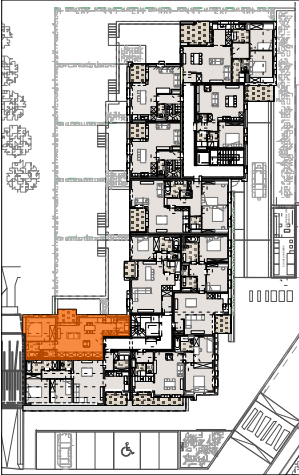

Immeuble Le Lorrain
Av. de Longwy à Arlon

Appartement A2.5

Echelle : 1/100

0 1 2 m

Surface appartement : 69,49 m²

Séjour : 28,60 m²
Cuisine : 4,50 m²
Buanderie : 2,80 m²
Chambre : 12,10 m²
S-d-b : 3,90 m²
WC : 1,60 m²
Terrasse : 4,00 m²

ETAGE 2