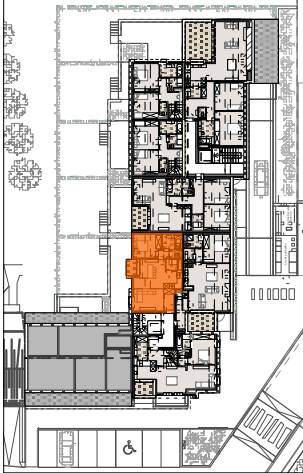

Immeuble Le Lorrain
Av. de Longwy à Arlon

Appartement A3.1

Echelle : 1/100

0 1 2 m

Surface appartement : 68,59 m²

Séjour : 26,00 m²
Cuisine : 4,80 m²
Buanderie : 2,40 m²
Chambre : 11,00 m²
S-d-b : 5,20 m²
WC : 1,20 m²
Terrasse : 2,90 m²

ETAGE 3