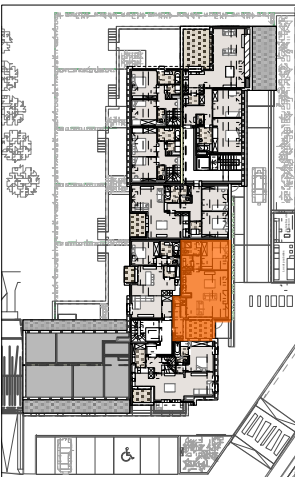

Immeuble Le Lorrain
Av. de Longwy à Arlon

Appartement A3.2

Echelle : 1/100

0 1 2 m

Surface appartement : 79,28m²

Séjour : 31,60 m²
Cuisine : 3,90 m²
Buanderie : 2,30 m²
Chambre 1 : 13,30 m²
S-d-b : 4,20 m²
WC : 1,20 m²
Terrasse : 8,90 m²

ETAGE 3

Cabine haute tension

Local poubelles