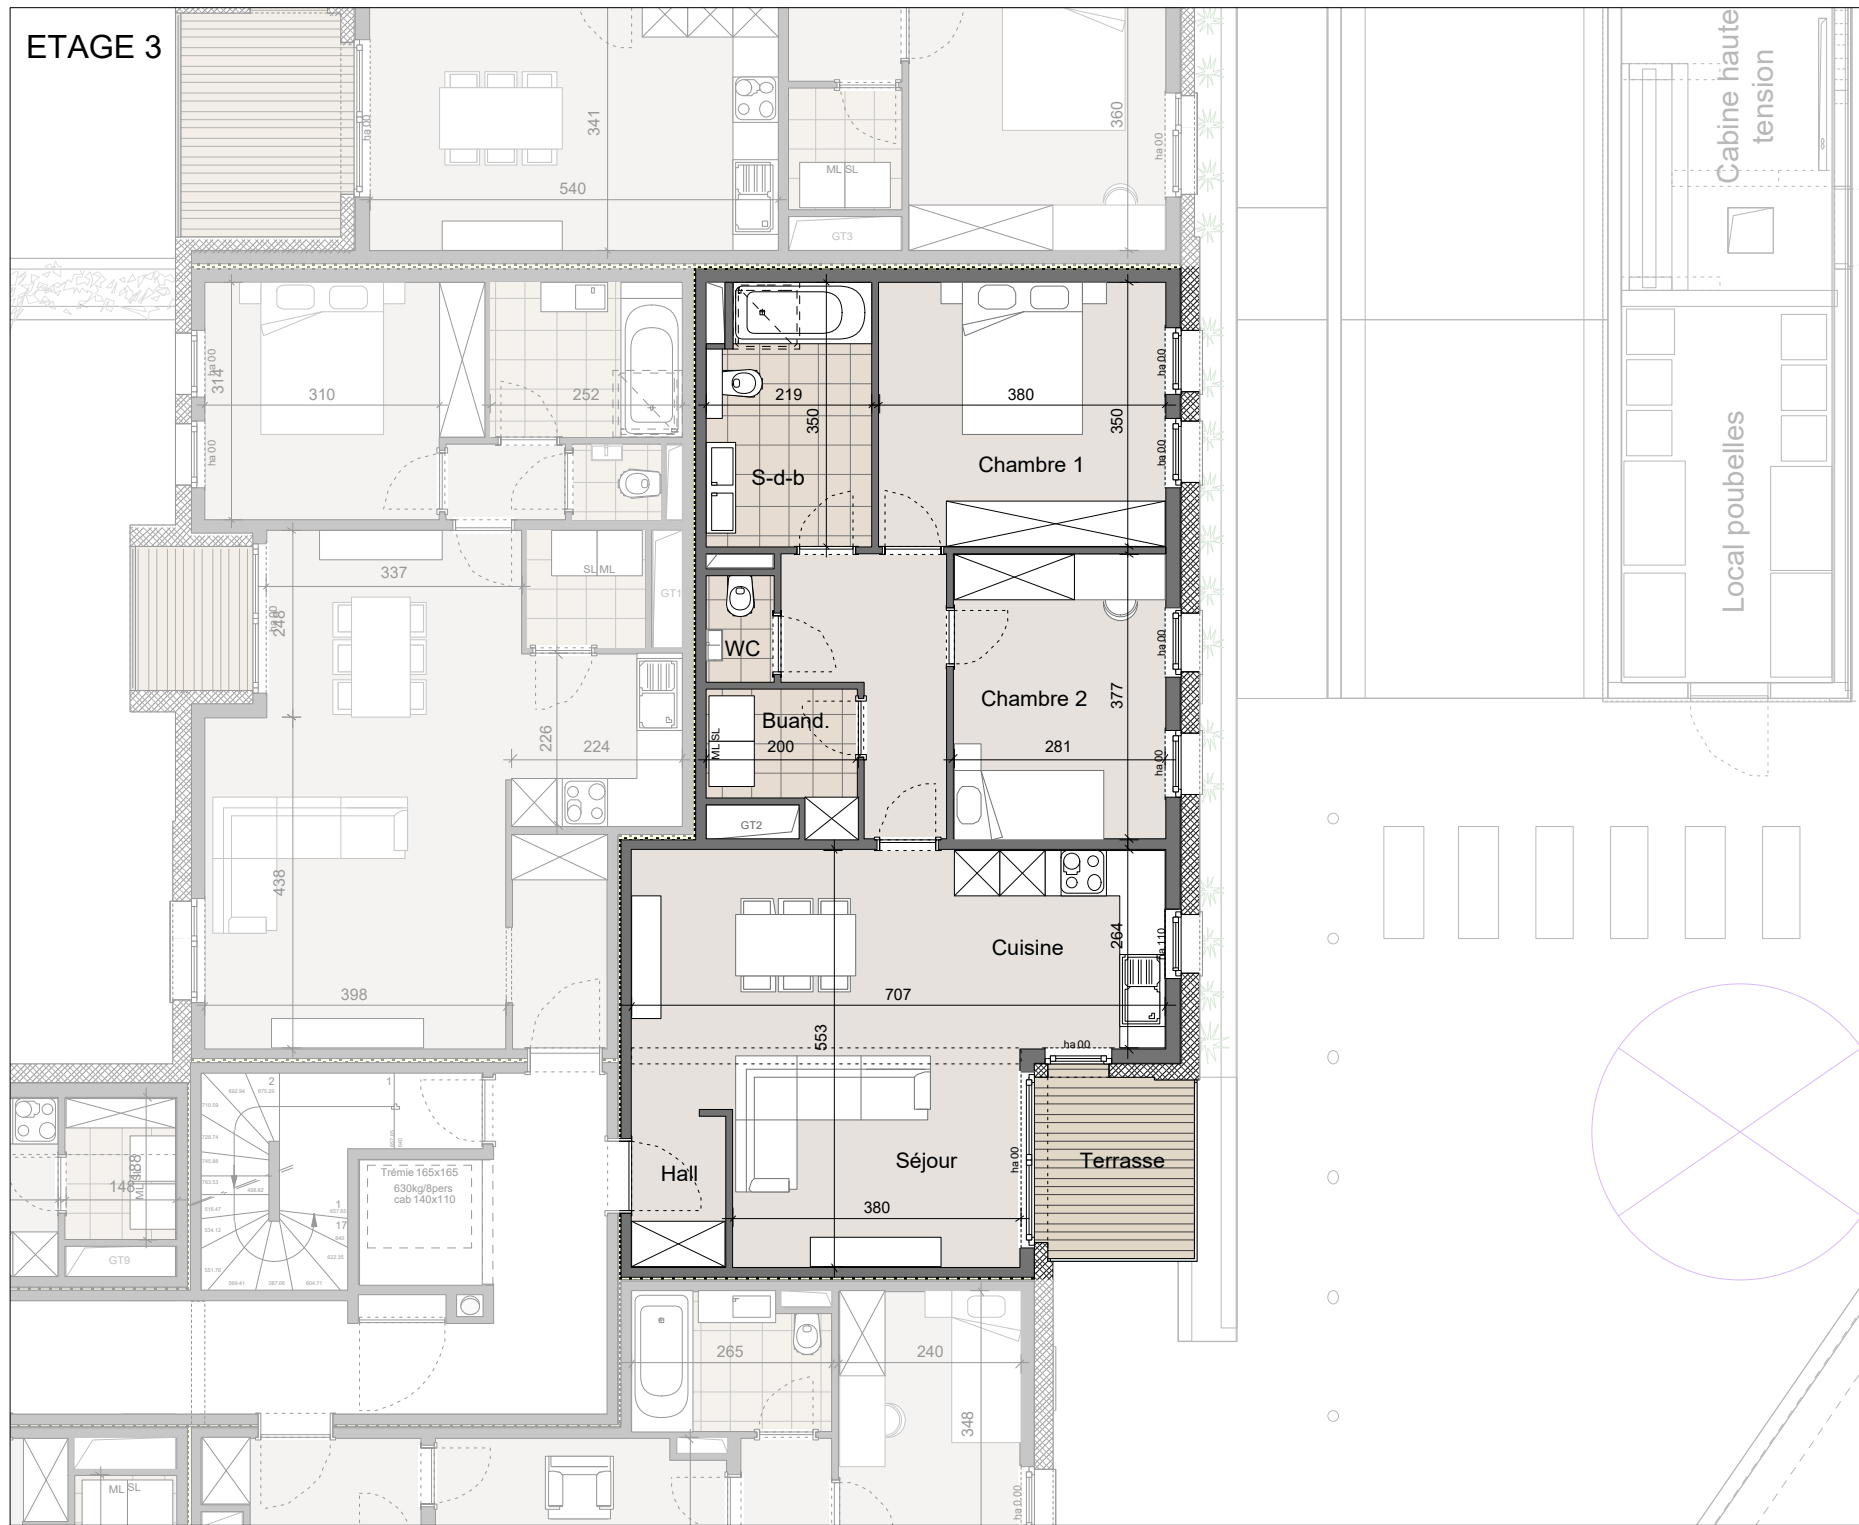

Immeuble Le Lorrain
Av. de Longwy à Arlon

Appartement A3.2

Echelle : 1/100

0 1 2 m

Surface appartement : 79,28m²

Séjour : 31,60 m²
Cuisine : 3,90 m²
Buanderie : 2,30 m²
Chambre 1 : 13,30 m²
S-d-b : 4,20 m²
WC : 1,20 m²
Terrasse : 8,90 m²

ETAGE 3

Cabine haute tension

Local poubelles