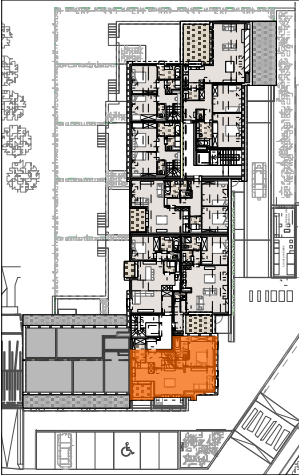

Immeuble Le Lorrain
Av. de Longwy à Arlon

Duplex A3.3

Echelle : 1/100

0 1 2 m

Surface duplex : 111,53 m²

- Séjour : 25,40 m²
- Cuisine : 6,70 m²
- Buanderie : 5,50 m²
- Chambre 1 : 12,40 m²
- Chambre 2 : 12,20 m²
- Dressing : 5,20 m²
- S-d-b : 3,60 m²
- S-d-d : 5,60 m²
- WC : 1,30 m²
- Terrasse : 4,10 m²

ETAGE 4

ETAGE 3