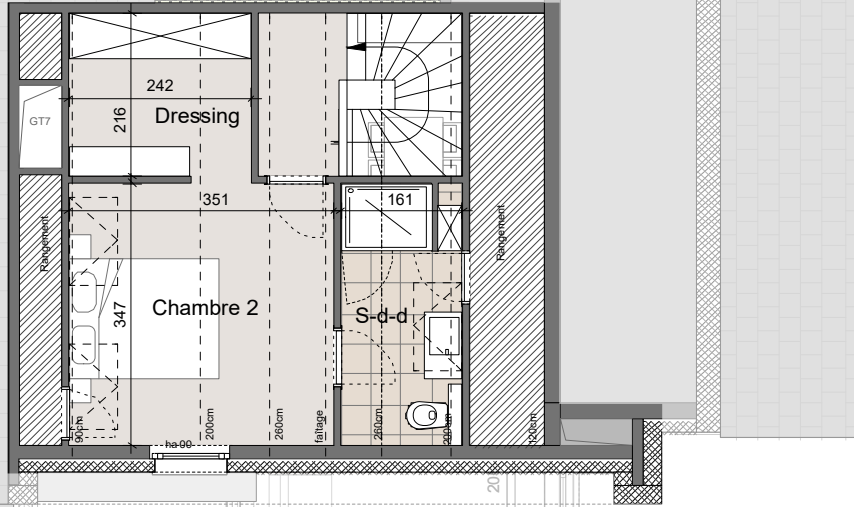

Immeuble Le Lorrain
Av. de Longwy à Arlon

Duplex A3.3

Echelle : 1/100

0 1 2 m

Surface duplex : 111,53 m²

- Séjour : 25,40 m²
- Cuisine : 6,70 m²
- Buanderie : 5,50 m²
- Chambre 1 : 12,40 m²
- Chambre 2 : 12,20 m²
- Dressing : 5,20 m²
- S-d-b : 3,60 m²
- S-d-d : 5,60 m²
- WC : 1,30 m²
- Terrasse : 4,10 m²

ETAGE 4

ETAGE 3