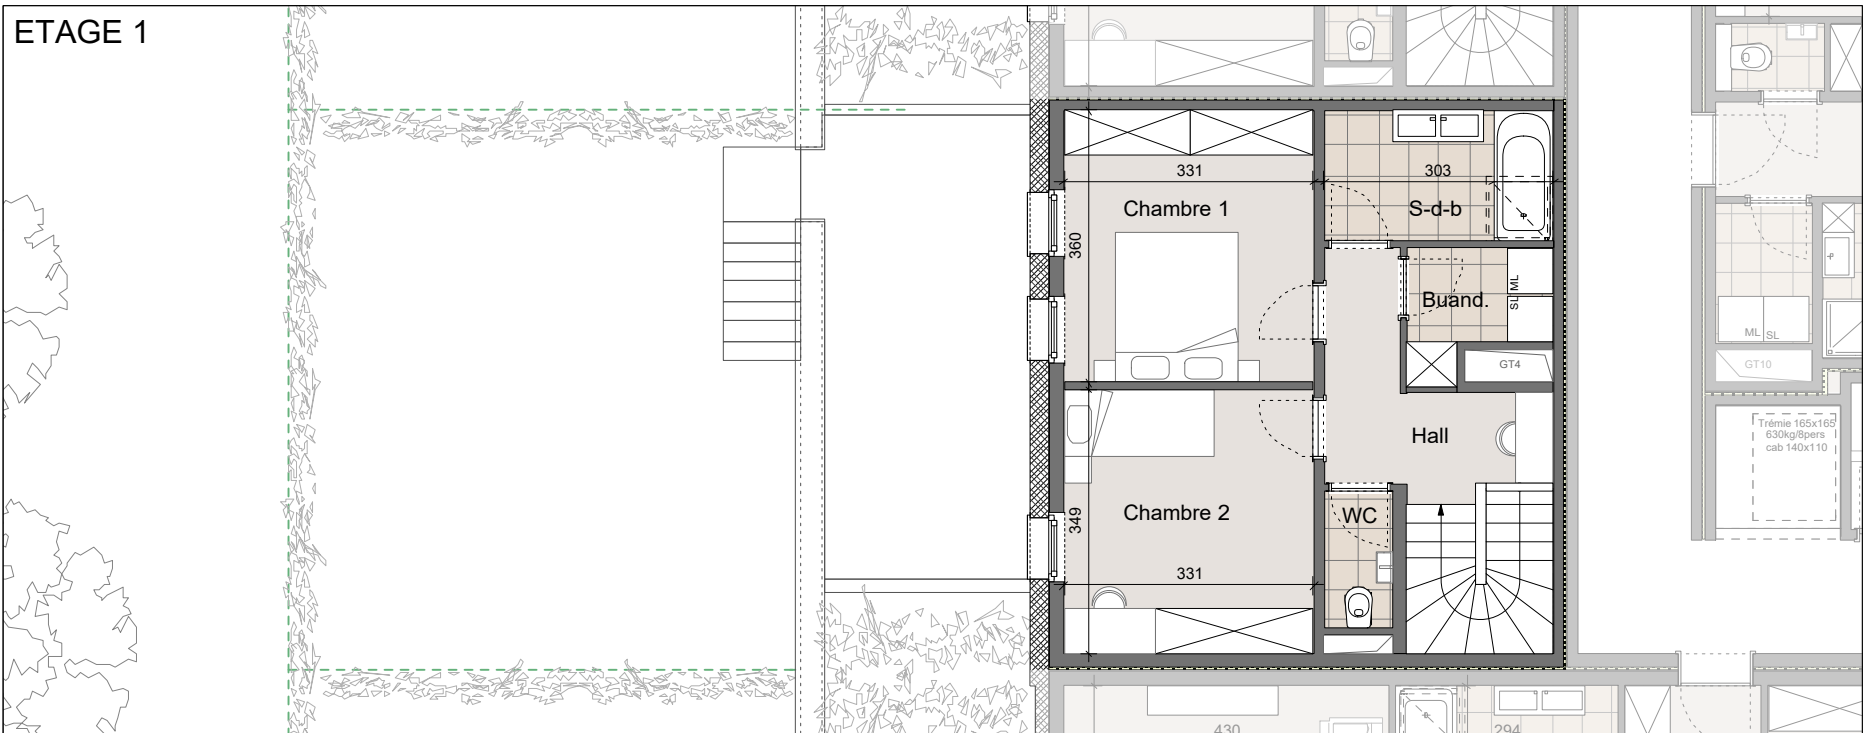

Immeuble Le Lorrain
Av. de Longwy à Arlon

Duplex B0.2

Echelle : 1/100

0 1 2 m

Surface duplex : 97,69m²

Séjour : 23,70 m²
Cuisine : 6,00 m²
Buanderie : 2,80 m²
Chambre 1 : 12,30 m²
Chambre 2 : 11,60 m²
S-d-b : 5,20 m²
WC : 2 x 1,60 m²
Terrasse : 22,90 m²
Jardin : 50,10 m²

ETAGE 1

REZ