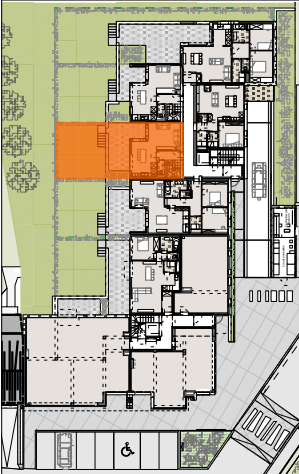

Immeuble Le Lorrain
Av. de Longwy à Arlon

Duplex B0.2

Echelle : 1/100

0 1 2 m

Surface duplex : 97,69m²

Séjour : 23,70 m²
Cuisine : 6,00 m²
Buanderie : 2,80 m²
Chambre 1 : 12,30 m²
Chambre 2 : 11,60 m²
S-d-b : 5,20 m²
WC : 2 x 1,60 m²
Terrasse : 22,90 m²
Jardin : 50,10 m²

ETAGE 1

REZ