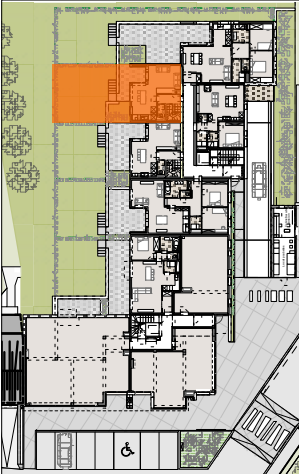

**Immeuble Le Lorrain**  
Av. de Longwy à Arlon

**Duplex B0.3**

Echelle : 1/100

0 1 2 m

**Surface duplex :** **101,94 m<sup>2</sup>**

Séjour :	23,70 m <sup>2</sup>
Cuisine :	6,00 m <sup>2</sup>
Buanderie :	2,80 m <sup>2</sup>
Chambre 1 :	12,30 m <sup>2</sup>
Chambre 2 :	11,60 m <sup>2</sup>
S-d-b :	5,40 m <sup>2</sup>
WC :	2 x 1,60 m <sup>2</sup>
Terrasse :	12,50 m <sup>2</sup>
Jardin :	60,23 m <sup>2</sup>

**ETAGE**

**REZ**