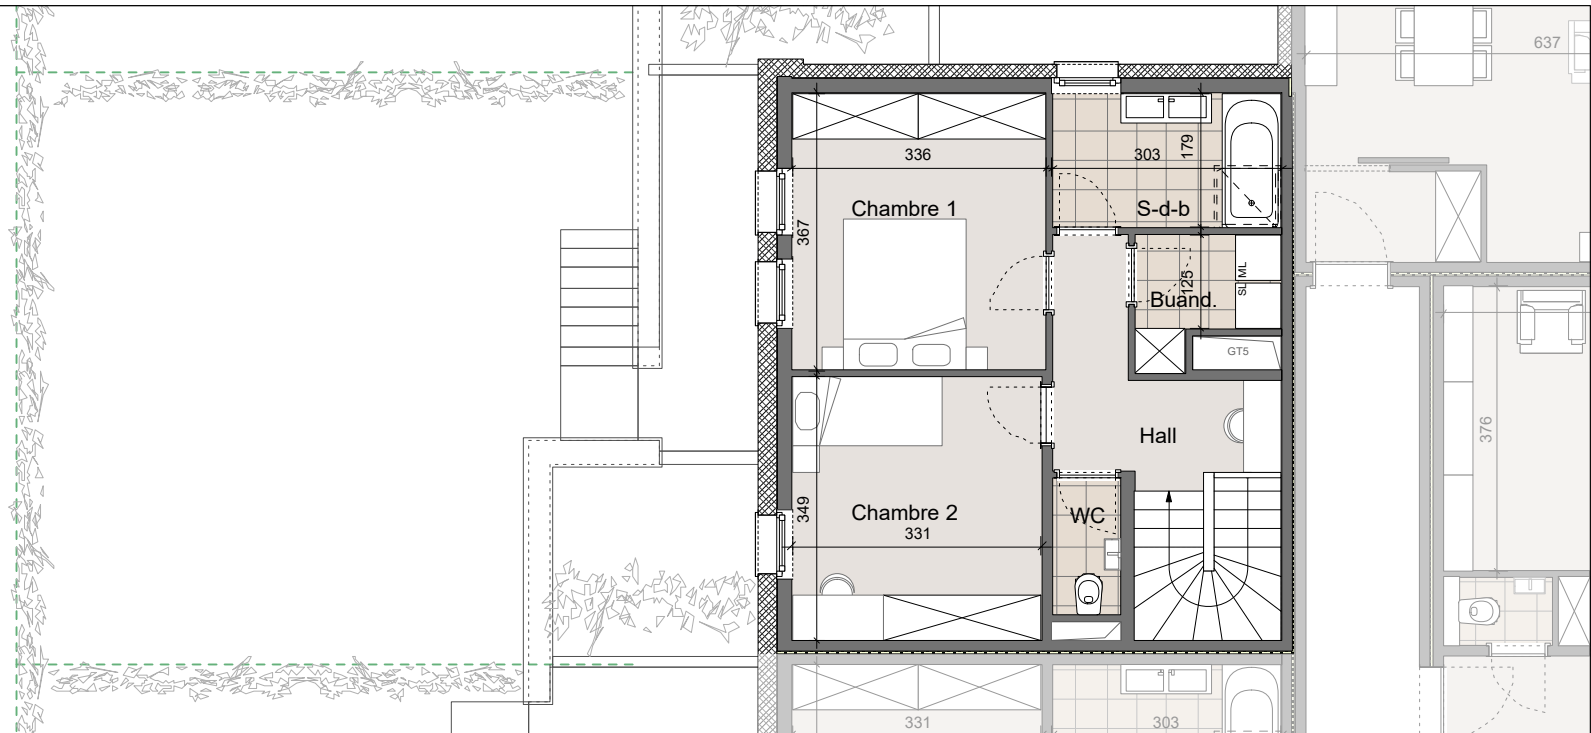

**Immeuble Le Lorrain**  
Av. de Longwy à Arlon

**Duplex B0.3**

Echelle : 1/100

0 1 2 m

**Surface duplex :** **101,94 m<sup>2</sup>**

Séjour :	23,70 m <sup>2</sup>
Cuisine :	6,00 m <sup>2</sup>
Buanderie :	2,80 m <sup>2</sup>
Chambre 1 :	12,30 m <sup>2</sup>
Chambre 2 :	11,60 m <sup>2</sup>
S-d-b :	5,40 m <sup>2</sup>
WC :	2 x 1,60 m <sup>2</sup>
Terrasse :	12,50 m <sup>2</sup>
Jardin :	60,23 m <sup>2</sup>

**ETAGE**

**REZ**