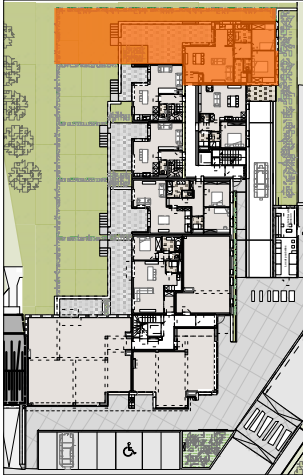

**Immeuble Le Lorrain**  
Av. de Longwy à Arlon

**Appartement B0.4**

Echelle : 1/150

0 1,5 3 m

**Surface appartement : 93,48 m<sup>2</sup>**

Séjour : 27,30 m<sup>2</sup>  
Cuisine : 6,80 m<sup>2</sup>  
Buanderie : 4,20 m<sup>2</sup>  
Chambre 1 : 10,50 m<sup>2</sup>  
Chambre 2 : 12,60 m<sup>2</sup>  
S-d-b : 5,50 m<sup>2</sup>  
WC : 1,60 m<sup>2</sup>  
Terrasse : 43,80 m<sup>2</sup>  
Jardin : 94,30 m<sup>2</sup>