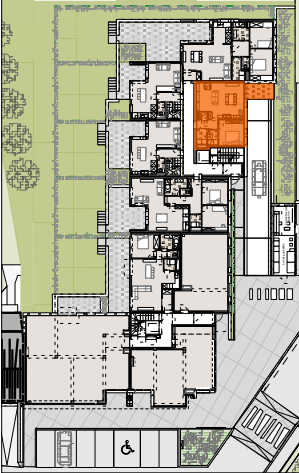

Immeuble Le Lorrain
Av. de Longwy à Arlon

Appartement B0.5

Echelle : 1/100

0 1 2 m

Surface appartement : 58,53 m²

Séjour : 22,00 m²
Cuisine : 5,20 m²
Buanderie : 2,40 m²
Chambre 1 : 11,20 m²
S-d-b : 2,90 m²
WC : 1,20 m²
Terrasse : 8,30 m²