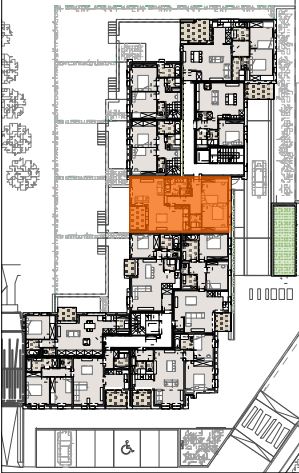

**Immeuble Le Lorrain**  
Av. de Longwy à Arlon

**Appartement B1.1**

Echelle : 1/100

0 1 2 m

**Surface appartement : 92,22 m<sup>2</sup>**

Séjour : 27,40 m<sup>2</sup>  
Cuisine : 6,20 m<sup>2</sup>  
Buanderie : 2,40 m<sup>2</sup>  
Chambre 1 : 11,20 m<sup>2</sup>  
Chambre 2 : 12,20 m<sup>2</sup>  
S-d-b : 5,70 m<sup>2</sup>  
WC : 1,20 m<sup>2</sup>  
Terrasse : 6,80 m<sup>2</sup>

ETAGE 1