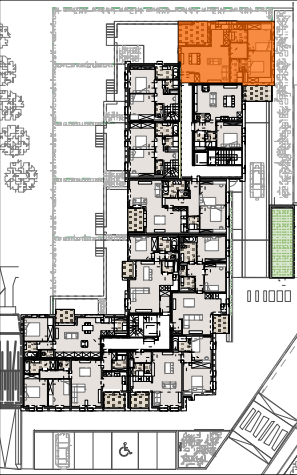

**Immeuble Le Lorrain**  
Av. de Longwy à Arlon

**Appartement B1.4**

Echelle : 1/100

0 1 2 m

**Surface appartement : 93,48 m<sup>2</sup>**

Séjour : 27,30 m<sup>2</sup>  
Cuisine : 6,80 m<sup>2</sup>  
Buanderie : 4,20 m<sup>2</sup>  
Chambre 1 : 10,50 m<sup>2</sup>  
Chambre 2 : 12,60 m<sup>2</sup>  
S-d-b : 5,50 m<sup>2</sup>  
WC : 1,60 m<sup>2</sup>  
Terrasse : 10,30 m<sup>2</sup>