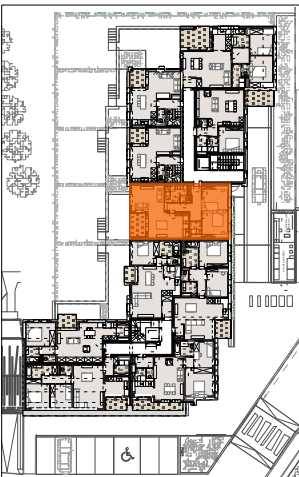

Immeuble Le Lorrain
Av. de Longwy à Arlon

Appartement B2.1

Echelle : 1/100

0 1 2 m

Surface appartement : 92,22 m²

Séjour : 27,40 m²
Cuisine : 6,20 m²
Buanderie : 2,40 m²
Chambre 1 : 11,20 m²
Chambre 2 : 12,20 m²
S-d-b : 5,70 m²
WC : 1,20 m²
Terrasse : 6,80 m²

ETAGE 2