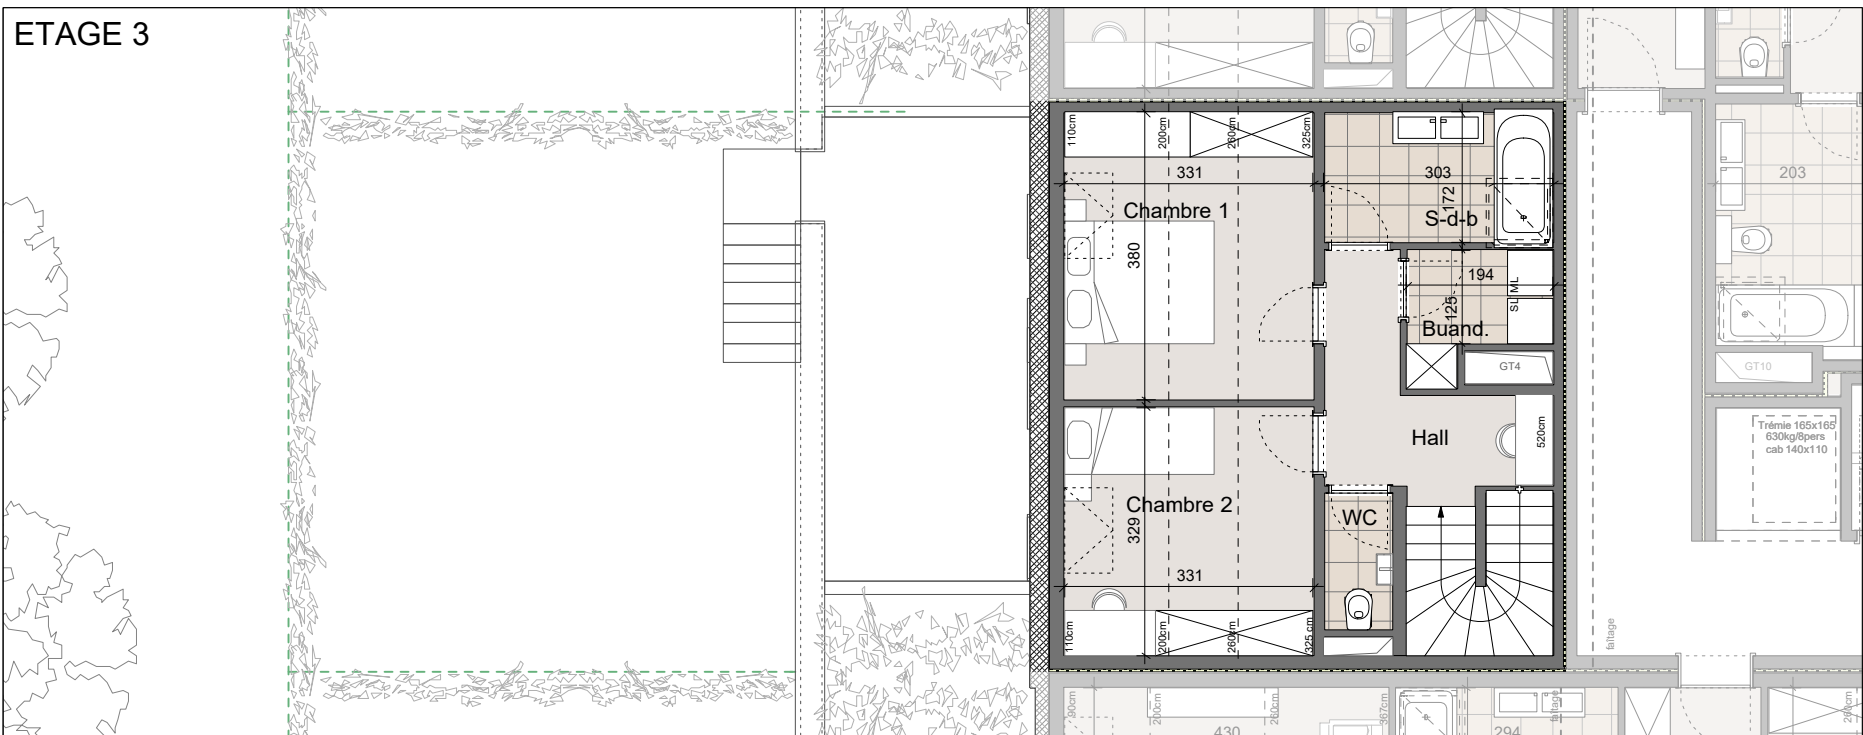

Immeuble Le Lorrain
Av. de Longwy à Arlon

Duplex B2.2

Echelle : 1/100

0 1 2 m

Surface duplex : 98,06 m²

Séjour : 23,30 m²
Cuisine : 6,00 m²
Buanderie : 2,80 m²
Chambre 1 : 12,60 m²
Chambre 2 : 10,90 m²
S-d-b : 5,20 m²
WC : 2 x 1,60 m²
Terrasse : 4,40 m²

ETAGE 3

ETAGE 2