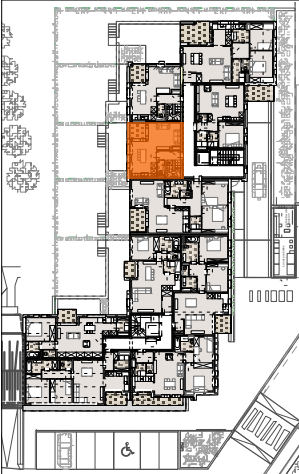

Immeuble Le Lorrain
Av. de Longwy à Arlon

Duplex B2.2

Echelle : 1/100

0 1 2 m

Surface duplex : 98,06 m²

Séjour : 23,30 m²
Cuisine : 6,00 m²
Buanderie : 2,80 m²
Chambre 1 : 12,60 m²
Chambre 2 : 10,90 m²
S-d-b : 5,20 m²
WC : 2 x 1,60 m²
Terrasse : 4,40 m²

ETAGE 3

ETAGE 2