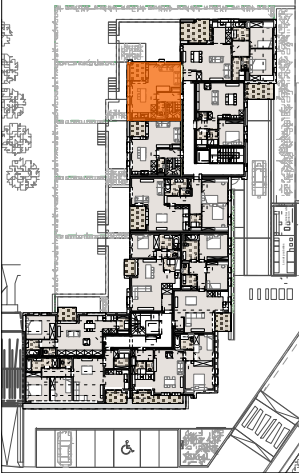

Immeuble Le Lorrain
Av. de Longwy à Arlon

Duplex B2.3

Echelle : 1/100

0 1 2 m

Surface duplex : 101,13 m²

Séjour : 23,70 m²
Cuisine : 6,00 m²
Buanderie : 2,80 m²
Chambre 1 : 12,80 m²
Chambre 2 : 11,10 m²
S-d-b : 5,40 m²
WC : 2 x 1,60 m²
Terrasse : 5,10 m²

ETAGE 3

ETAGE 2