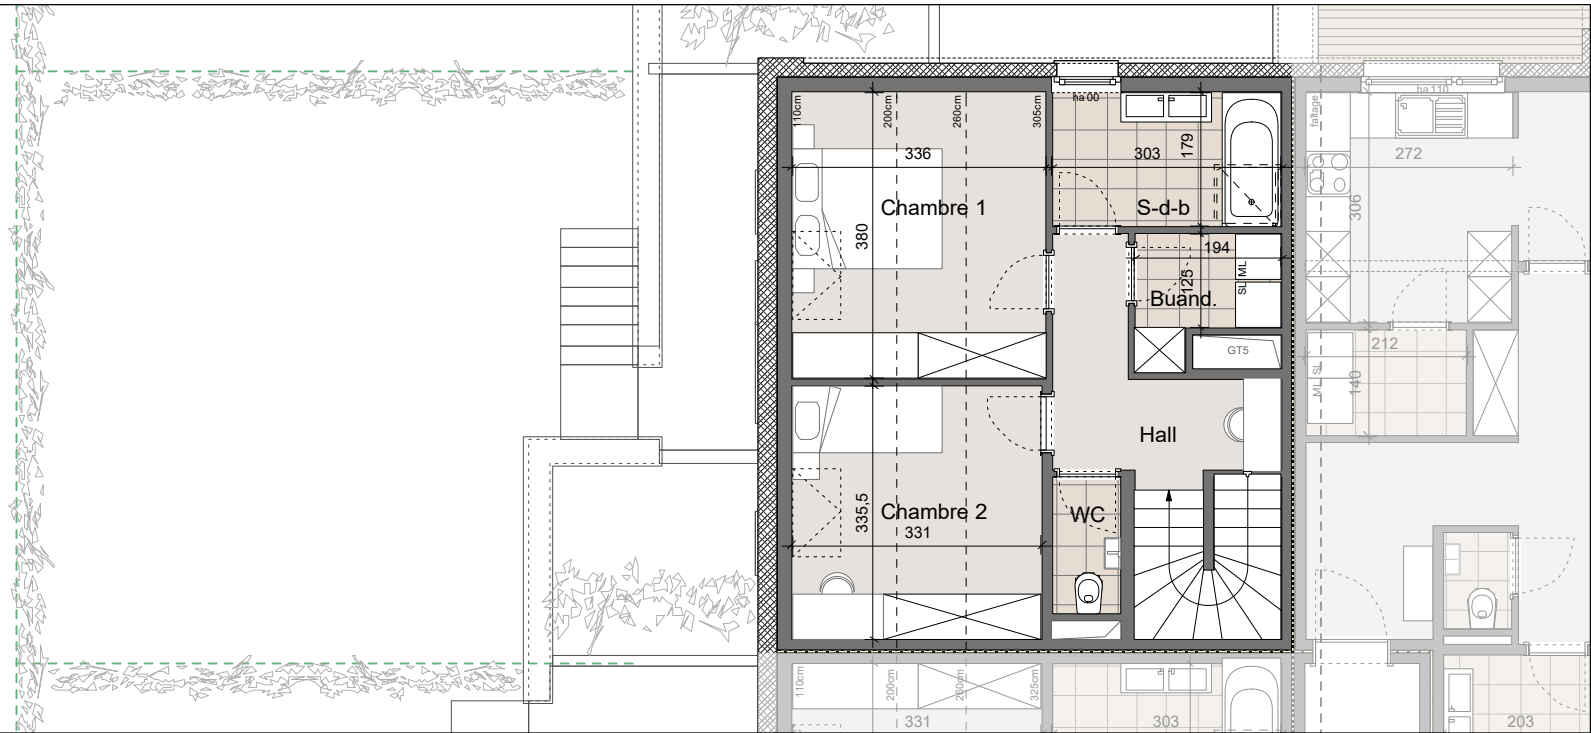

Immeuble Le Lorrain
Av. de Longwy à Arlon

Duplex B2.3

Echelle : 1/100

0 1 2 m

Surface duplex : 101,13 m²

Séjour : 23,70 m²
Cuisine : 6,00 m²
Buanderie : 2,80 m²
Chambre 1 : 12,80 m²
Chambre 2 : 11,10 m²
S-d-b : 5,40 m²
WC : 2 x 1,60 m²
Terrasse : 5,10 m²

ETAGE 3

ETAGE 2