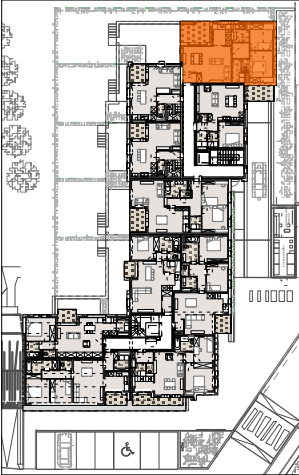

Immeuble Le Lorrain
Av. de Longwy à Arlon

Appartement B2.4

Echelle : 1/100

0 1 2 m

Surface appartement : 93,48 m²

Séjour : 27,30 m²
Cuisine : 6,80 m²
Buanderie : 4,20 m²
Chambre 1 : 10,50 m²
Chambre 2 : 12,60 m²
S-d-b : 5,50 m²
WC : 1,60 m²
Terrasse : 10,30 m²

ETAGE 2