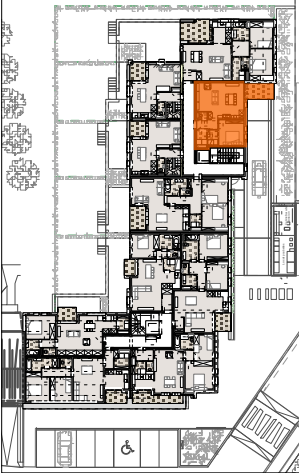

Immeuble Le Lorrain
Av. de Longwy à Arlon

Appartement B2.5

Echelle : 1/100

0 1 2 m

Surface appartement : 59,12 m²

Séjour : 22,00 m²
Cuisine : 5,20 m²
Buanderie : 2,40 m²
Chambre 1 : 11,20 m²
S-d-b : 2,90 m²
WC : 1,20 m²
Terrasse : 8,30 m²

ETAGE 2