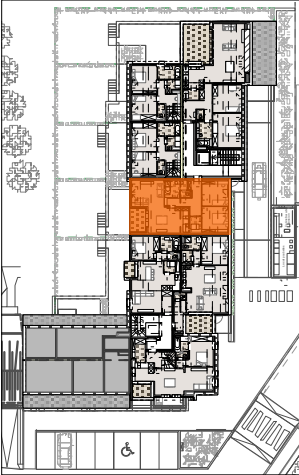

Immeuble Le Lorrain
Av. de Longwy à Arlon

Appartement B3.1

Echelle : 1/100

0 1 2 m

Surface appartement : 92,22 m²

Séjour : 27,40 m²
Cuisine : 6,20 m²
Buanderie : 2,40 m²
Chambre 1 : 11,50 m²
Chambre 2 : 11,90 m²
S-d-b : 5,70 m²
WC : 1,20 m²
Terrasse : 6,80 m²

ETAGE 3