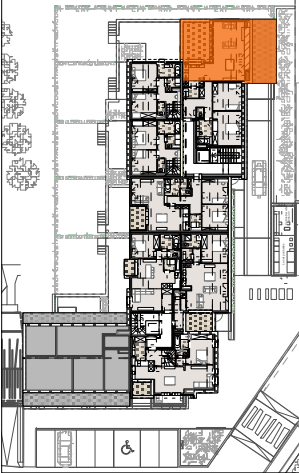

Immeuble Le Lorrain
Av. de Longwy à Arlon

Appartement B3.4

Echelle : 1/100

0 1 2 m

Surface appartement : 112,13 m²

Séjour : 35,00 m²
Cuisine : 8,40 m²
Buanderie : 3,00 m²
Chambre 1 : 14,10 m²
Chambre 2 : 17,60 m²
S-d-b : 6,50 m²
WC : 1,20 m²
Terrasse : 18,00 m²

ETAGE 3